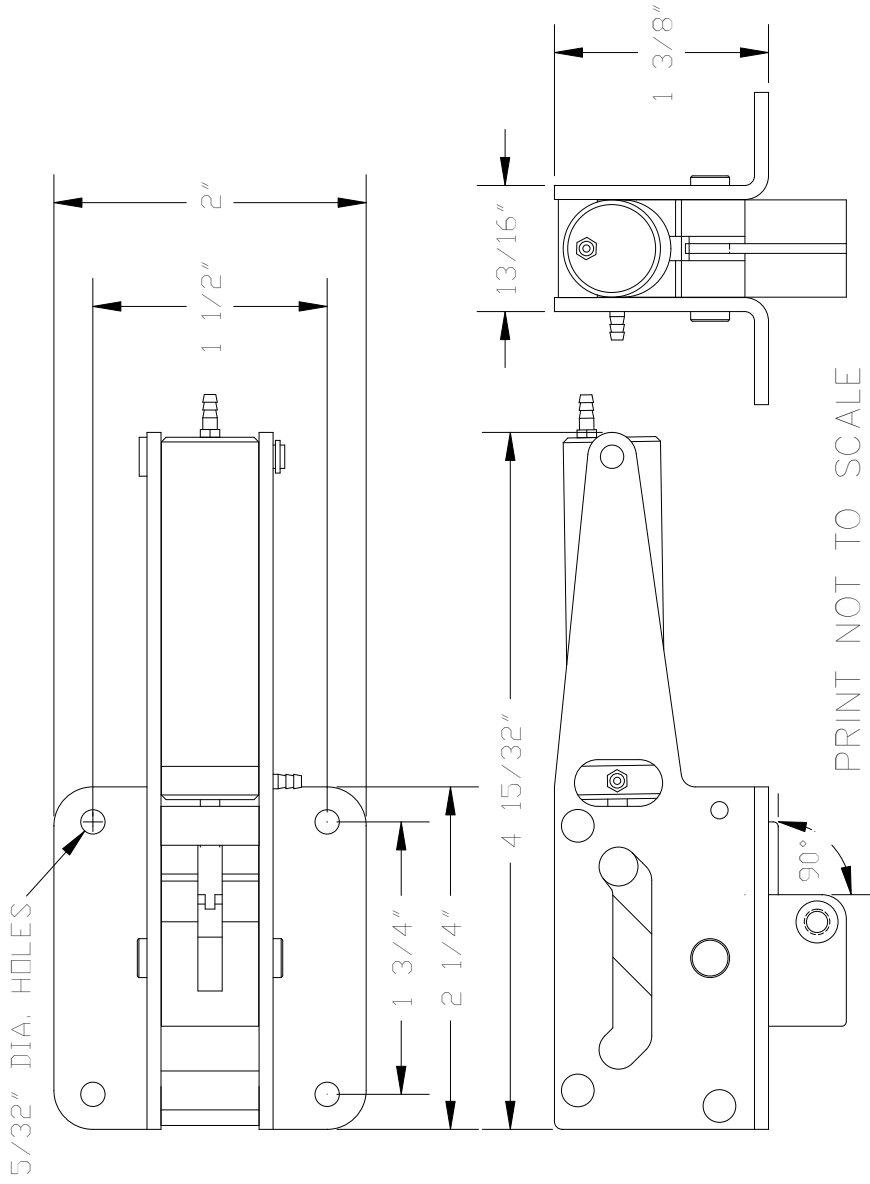

Robert

www.robert.com

MFG. INC.
625 N. 12TH ST.
ST. CHARLES, IL
(630) 584-7616

630RS
MAIN GEAR
90° RETRACT