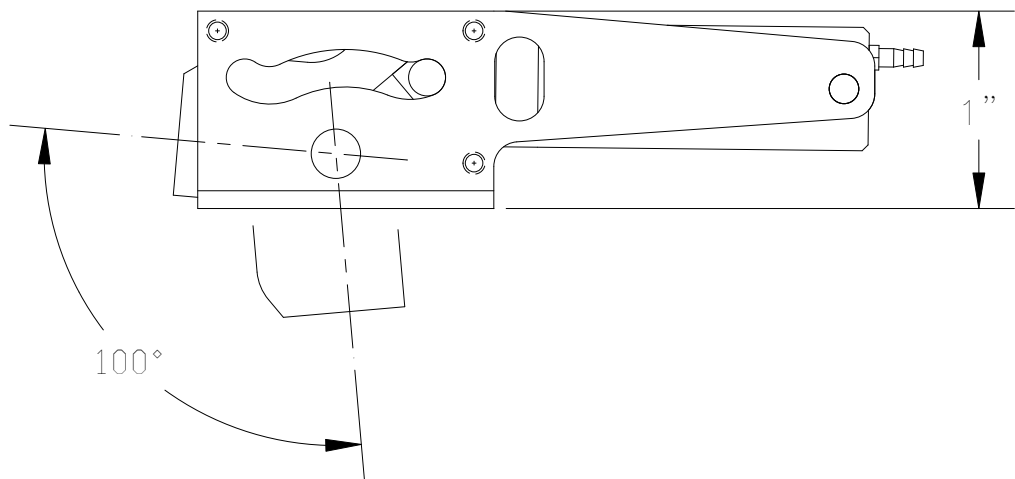

PRINT NOT TO SCALE

MFG. INC.
625 N. 12TH ST.
ST. CHARLES, IL
(630) 584-7616

534RS
MAIN GEAR
100° RETRACT