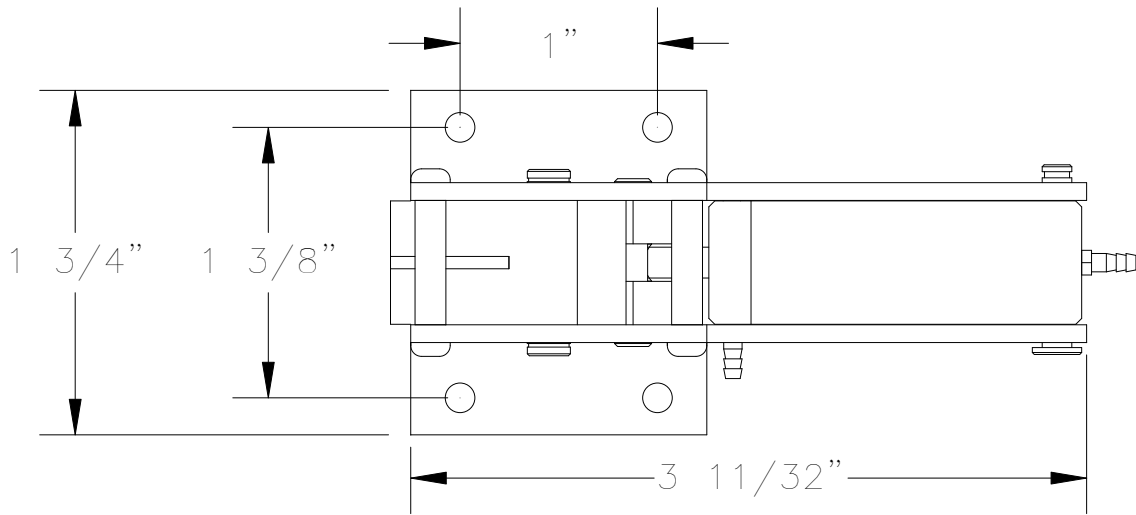

PRINT NOT TO SCALE

MFG. INC.
625 N. 12TH ST.
ST. CHARLES, IL
(630) 584-7616

534RS
MAIN GEAR
100° RETRACT